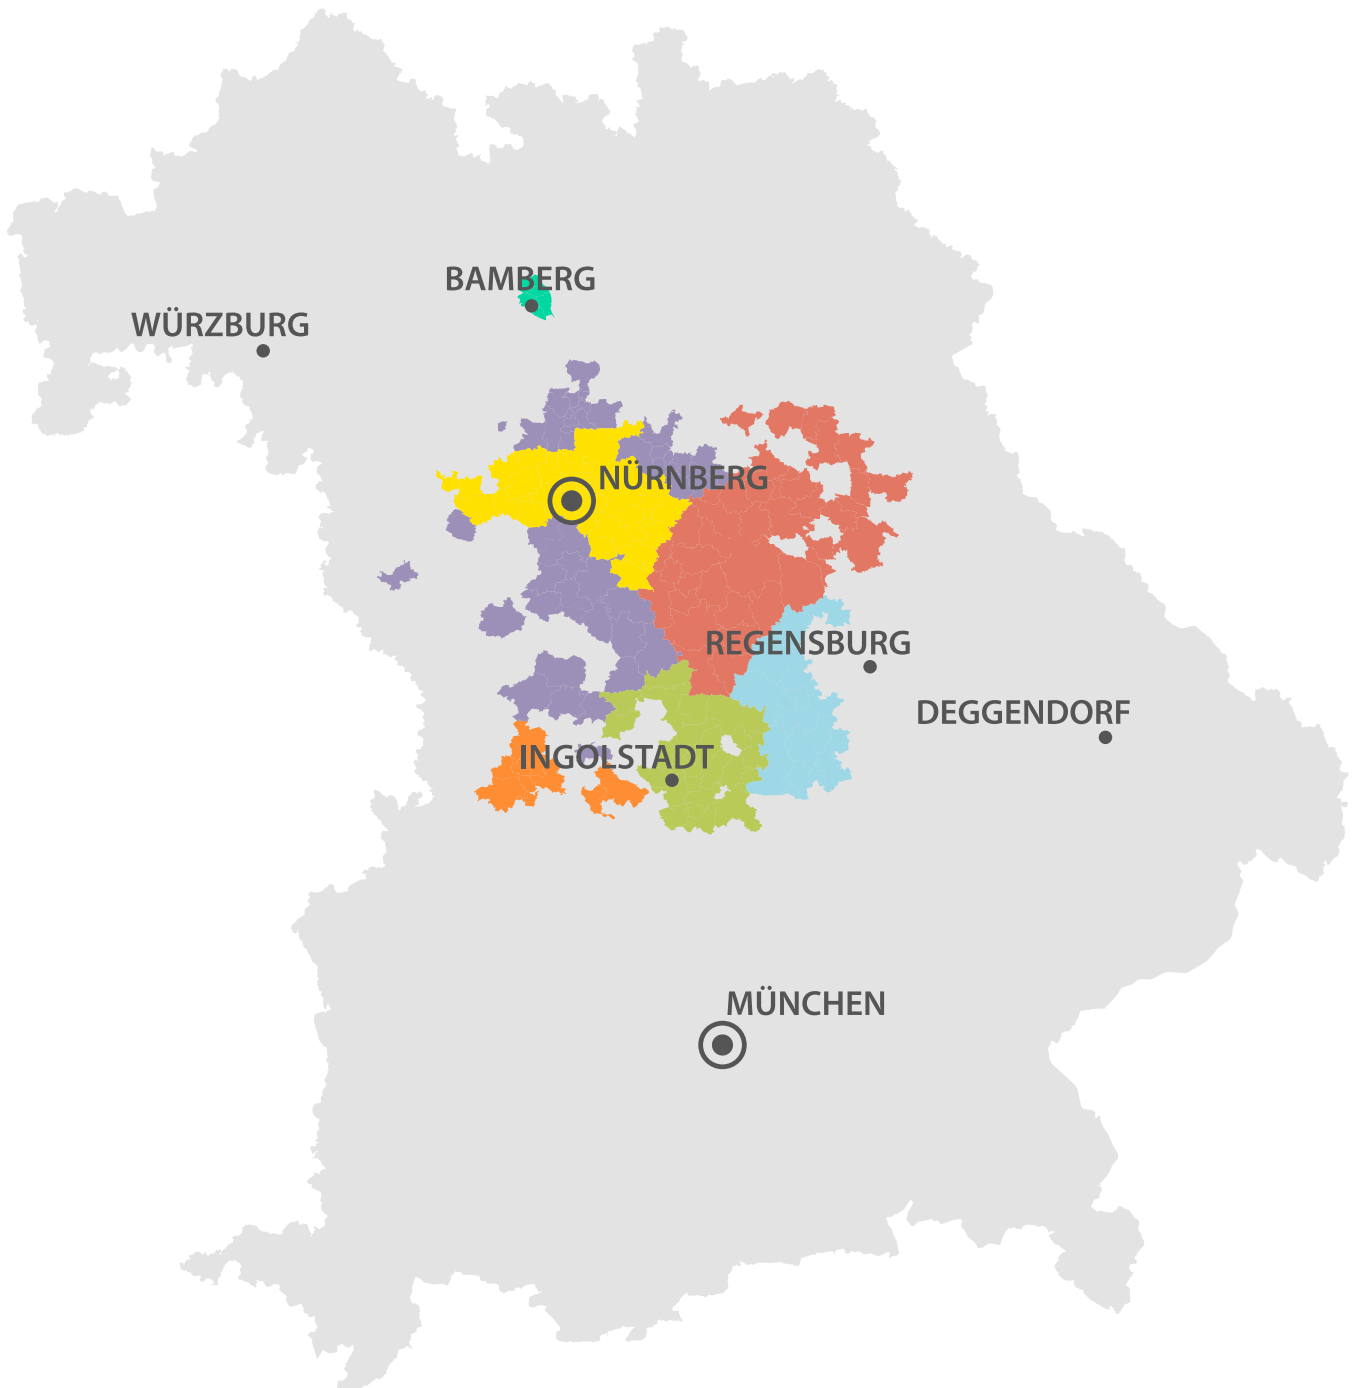

Unser derzeitiges Liefergebiet (Strom)

Unser derzeitiges Liefergebiet (Strom)

PLZ	Ort
85049	Ingolstadt
85051	Ingolstadt
85053	Ingolstadt
85055	Ingolstadt
85057	Ingolstadt
85072	Eichstätt & Harthof
85077	Manching
85080	Gaimersheim
85084	Reichertshofen
85088	Vohburg
85092	Köschinger Waldhaus
85092	Kösching
85095	Denkendorf
85098	Großmehring
85101	Lenting
85104	Pförring
85107	Baar-Ebenhausen
85110	Kipfenberg
85111	Adelschlag
85113	Böhmfeld
85114	Buxheim
85116	Egweil
85117	Eitensheim
85119	Ernsgaden
85120	Hepberg
85122	Hitzhofen
85123	Karlskron
85125	Kinding
85126	Münchsmünster
85128	Nassenfels
85129	Oberdolling
85131	Pollenfeld
85132	Schernfeld
85134	Stammham
85135	Titting
85137	Walting

PLZ	Ort
85139	Wettstetten
85290	Geisenfeld
86609	Donauwörth
86633	Neuburg-Donau
86653	Monheim
86675	Buchdorf
86682	Genderkingen
86687	Kaisheim
86688	Marxheim
86697	Oberhausen
90402	Nürnberg
90403	Nürnberg
90408	Nürnberg
90409	Nürnberg
90411	Nürnberg
90419	Nürnberg
90425	Nürnberg
90427	Nürnberg
90429	Nürnberg
90431	Nürnberg
90439	Nürnberg
90441	Nürnberg
90443	Nürnberg
90449	Nürnberg
90451	Nürnberg
90453	Nürnberg
90455	Nürnberg
90459	Nürnberg
90461	Nürnberg
90469	Nürnberg
90471	Nürnberg
90473	Nürnberg
90475	Nürnberg
90478	Nürnberg
90480	Nürnberg
90482	Nürnberg